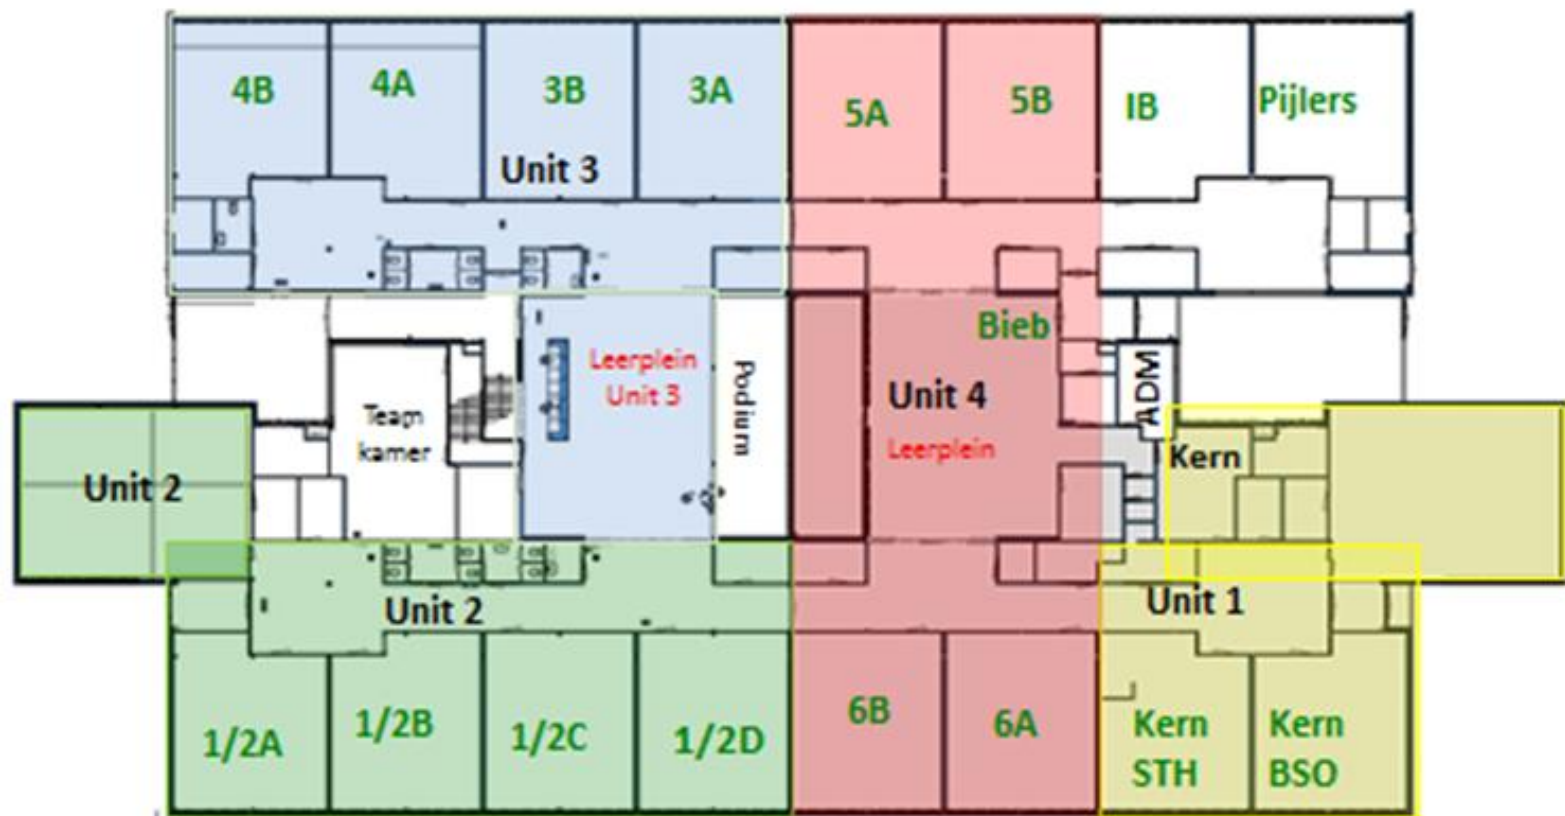

Huisvesting en groepsverdeling in schooljaar 2018-2019

Marsgeel 14 (hoofdgebouw begane grond):		
UNIT 2		
1/2A	Ingrid Speckens Renate Velthuis	ma/di/wo wo/do/vr
1/2B	Jeannette Geraedts Willie van Breukelen	ma di/wo/do/vr
1/2C	Jolanda Oskam	fulltime
1/2D	Nathalie Dalebout Stella ten Doeschate	ma/di/wo do/vr
UNIT 3		
3A	Lotte Huigsloot	fulltime
3B	Tanya Westerhoff Beatrijs Verkiel	ma/di/wo do/vr
4A	Mandy Overgaag	fulltime
4B	Ester Jonas Susanne Plug	ma/di wo/do/vr

Marsgeel 14 (opbouw):		
UNIT 5		
7A	Marga van der Zwet	fulltime
7B	Femke Schultz Wouter Steinfort	ma/di/do/vr wo
8A	Kim Vlaardingerbroek Ester Jonas	ma/di/wo/vr do
8B	Aad-Jan de Heij	fulltime

Marsgeel 18:		
UNIT 4		
5A	Anne-Marieke Rust * Chella Sebugwawo	fulltime fulltime
5B	Wouter Steinfort Maria van den Ende	ma/di wo/do/vr
6A	Cindy van Rijn Jeannette Geraedts	ma/wo/do/vr di
6B	Jordy de Bruyn	fulltime
UNIT 1		
PSZ	<i>Lokaal met Speeltaal- huis van Kern</i>	
BSO	<i>Lokaal met BSO van Kern</i>	
	Lokaal voor de interne begeleiding	
	Lokaal voor de 'pijlers'	

Schoolbieb in de aula

* Groep 5A: Anne-Marieke is met ziekteverlof; zodra zij hersteld is, keert zij terug in groep 5A. Chella gaat dan terug naar groep 1/2D.

Begane grond – Unit 1, 2, 3 en 4

Opbouw - Unit 5